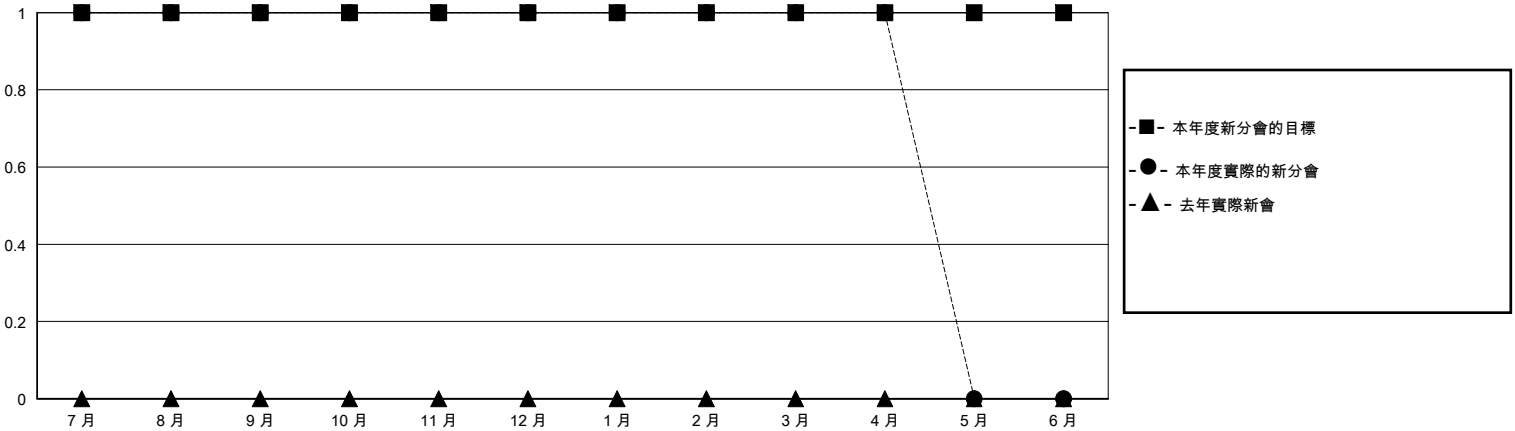

# MONTHLY MEMBERSHIP PROGRESS REPORT

District 300A 2

Results as of: 4/30/2024

GMT:

地點 REP OF CHINA

GMT憲章區

分會			
成果 2023-2024			
季	新分會目標	新會	會員流失的分會
7月/8月/9月	1	1	0
10月/11月/12月	0	0	0
1月/2月/3月	0	0	0
4月/5月/6月	0	0	0

位會員@每位須繳			
成果 2023-2024			
季	會員淨增長目標	實際會員增長數	實際退會會員 (包括轉會)
7月/8月/9月	496	549	19
10月/11月/12月	121	33	144
1月/2月/3月	188	140	5
4月/5月/6月	15	10	4

目標與實際新會累積

目標和實際會員累積

已取消的分會: 0	102 CLUBS OF 114 增添1位或以上的新會員 <a href="#">點擊這裡取得彙計會員數據</a>	性別分佈
放棄的會員		男 2,312 (58.90%) 女 1,613 (41.10%)
過世 3		總計家庭單位會員數 390
分會已取消 0		支付減半會費的家庭會員 210
其他 169		
總計 172		