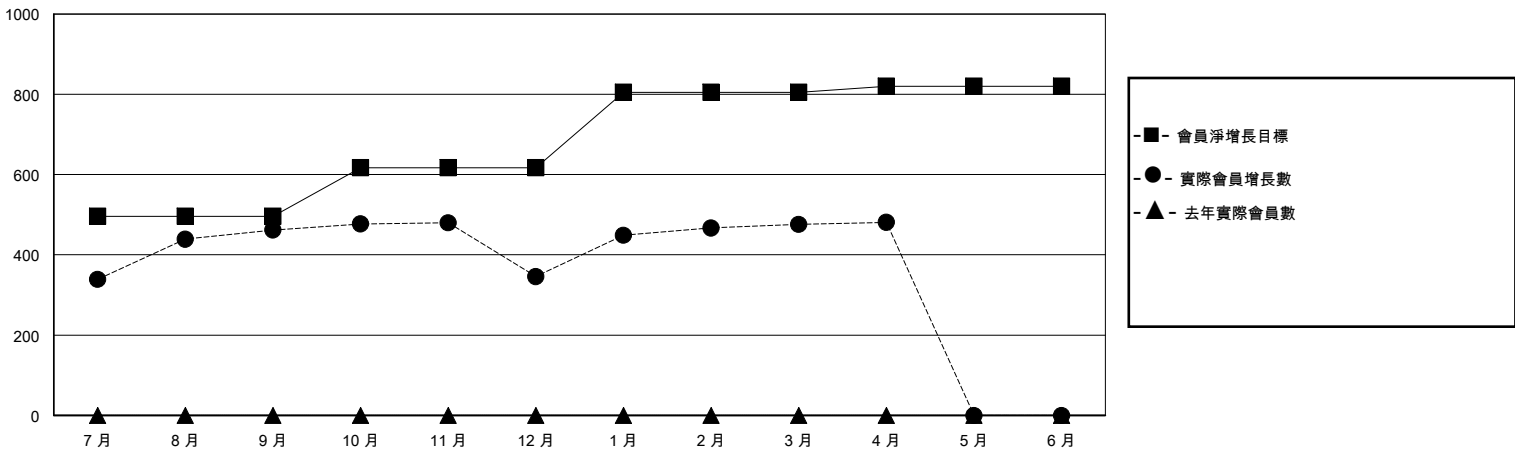

# MONTHLY MEMBERSHIP PROGRESS REPORT

District 300A 2

Results as of: 4/30/2024

GMT:

地點 REP OF CHINA

GMT憲章區

分會			
成果 2023-2024			
季	新分會目標	新會	會員流失的分會
7月/8月/9月	1	1	0
10月/11月/12月	0	0	0
1月/2月/3月	0	0	0
4月/5月/6月	0	0	0

位會員@每位須繳			
成果 2023-2024			
季	會員淨增長目標	實際會員增長數	實際退會會員 (包括轉會)
7月/8月/9月	496	549	19
10月/11月/12月	121	33	144
1月/2月/3月	188	140	5
4月/5月/6月	15	10	4

目標與實際新會累積

目標和實際會員累積

已取消的分會: 0	102 CLUBS OF 114 增添1位或以上的新會員 <a href="#">點擊這裡取得彙計會員數據</a>	性別分佈
放棄的會員		男 2,312 (58.90%) 女 1,613 (41.10%)
過世 3		總計家庭單位會員數 390
分會已取消 0		支付減半會費的家庭會員 210
其他 169		
總計 172		